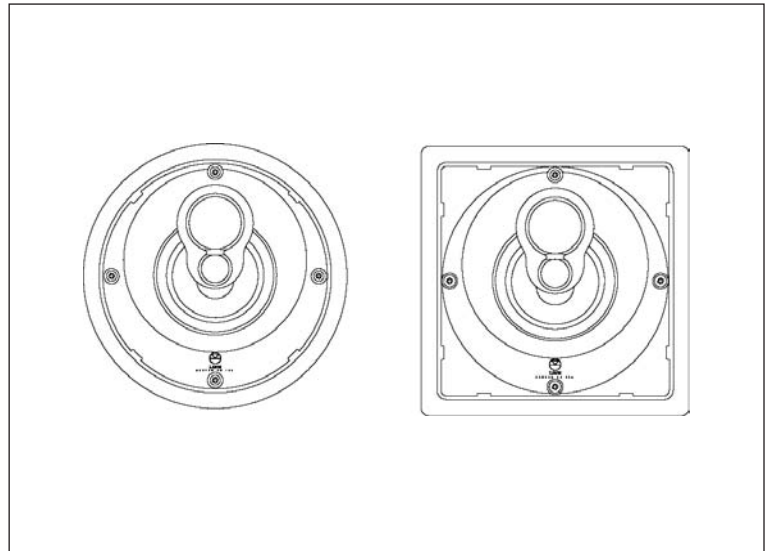

All variants feature 2K array technology, derived from Linn's reference loudspeakers. The 2K array provides a large sweetspot to fill the room with high quality sound, allowing for increased flexibility when positioning the loudspeakers. The CUSTOM 2K series acoustically complements Linn's KOMPLEMENT loudspeaker system, which incorporates the same 2K driver array, and so can be mixed and matched in installations where space is limited.

All variants of the CUSTOM 2K series incorporate an optimised acoustic enclosure to ensure a consistently high performance regardless of the wall or ceiling type. In addition, a fire retardant metal backbox is available for each speaker, for applications where this is required for building regulations.

The CUSTOM 2K series is retrofittable with Linn's SEKREIT and DISKREET loudspeakers, to upgrade existing installations for improved audio performance.

The CUSTOM 2K series has been designed to fit discreetly into the customer's home, sitting flush with wall or ceiling, and with grilles which can be painted. All that will fill the customer's home is high quality sound.

1 104C-R, 104C-S
2 106C with 2K array rotated through 90°, 106C
3 106C

CUSTOM 2K SERIES (PREVIEW)

OVERVIEW

Custom Installation Loudspeakers